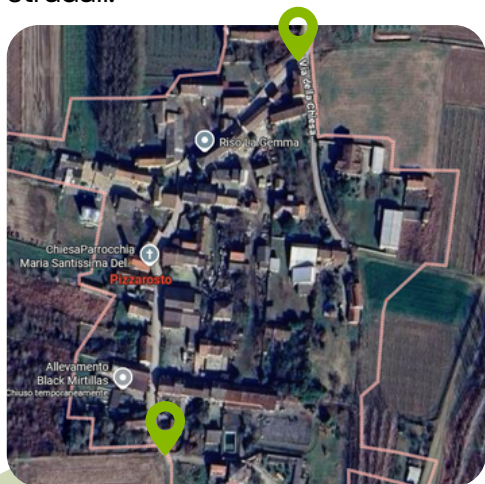

Servizio raccolta rifiuti

AVVISO IMPORTANTE

LOCALITÀ PIZZAROSTO

Si comunica alle utenze residenti in località Pizzarosto che, **da sabato 01 novembre 2025 verrà sospeso il servizio di raccolta rifiuti porta a porta.**

Si prega pertanto di **NON esporre più i rifiuti su strada**: i rifiuti andranno conferiti **esclusivamente nelle due postazioni di contenitori stradali**, situate nei pressi di via della Chiesa n 47 e bivio tra via Riondone e via della Chiesa.

I mastelli in vostra dotazione potranno essere usati per il conferimento domestico dei rifiuti e per trasportare gli stessi presso le isole di contenitori stradali.

Qualche info in più:

- La raccolta degli sfalci (verde) rimarrà domiciliare.
- I giorni di svuotamento dei contenitori rimangono gli stessi del calendario di raccolta.
- Ogni postazione è dotata di n 3 contenitori da 1110 l per secco, carta e plastica e n 2 contenitori da 360 l per vetro e organico.